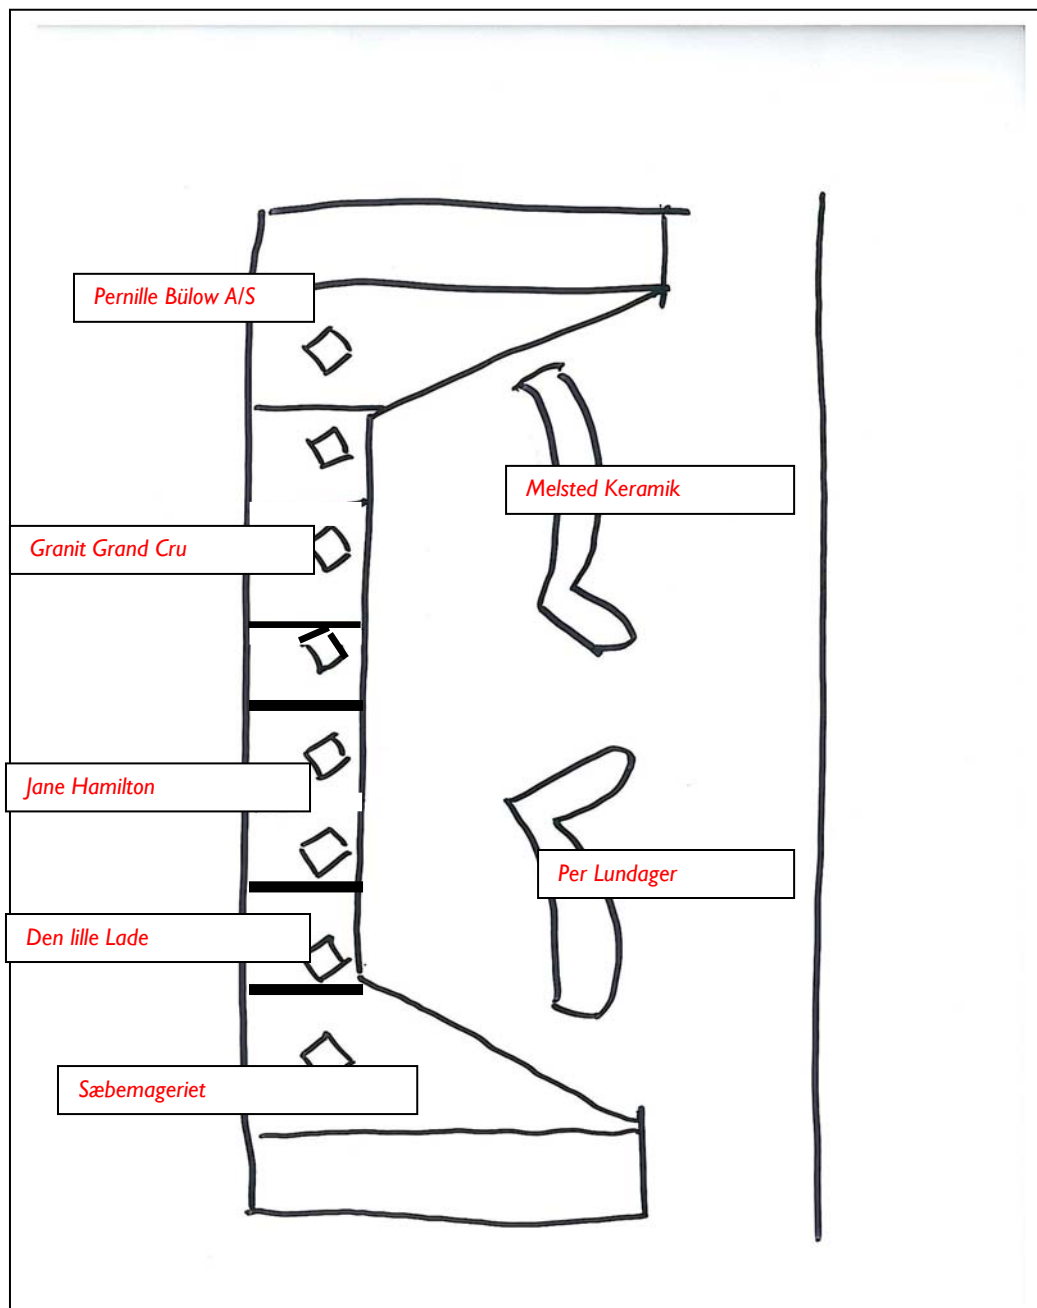

RØD SALON

UDENFOR RØD SALON:

Bornholmstrafikken A/S
Destination Bornholm
BAT/DBJ
Business Center Bornholm / Mere Bornholm

RECEPTION/GUL SALON:

Aarsdale Silderøgeri
Hallegård
Kjaerstrup Chokolade by hand ApS
Nordea Bank Danmark A/S

Vogndækket

Nexø Gamle Røgeri
Fiskekældereren
Pastariget
Ostehjørnet

Legerummet ved bistro

Bornholms Lille Sæbehus
Anjas Butik
Glasværk